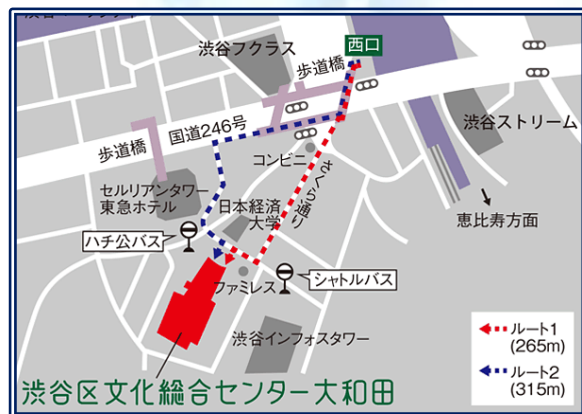

第17回シニアいきいき大学発表会

ときめいて笑顔あふれるシニアかな!!

【日時】

展示：令和6年3月1日(金)10時～16時

3月2日(土) 9時～15時

舞台：令和6年3月2日(土)12時～15時

(開場：11時30分)

【会場】

渋谷区文化総合センター大和田

展示：2階 ギャラリー大和田

学習室1・2

舞台：6階 伝承ホール

※マスクの着用は任意となっております。

【バスご利用の皆様】

交通規制変更に伴い、運休及び停車位置の変更等が出ております。

詳細につきましては「文化総合センター大和田」のホームページをご確認下さい