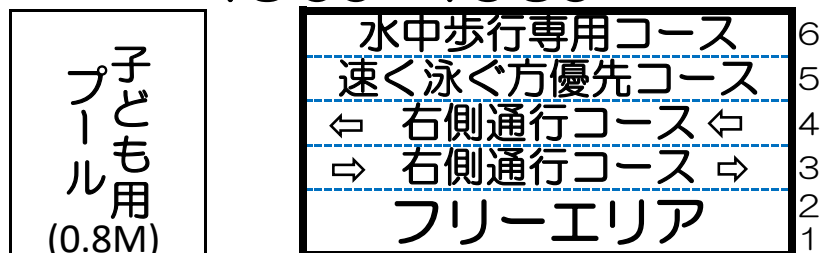

## 夏季コース利用形態となります

平日(月～金)

7:00～12:50、17:00～20:45

※19:00以降は1.2M

13:00～16:50

土・日・祝日

9:00～16:50

17:00～20:45

※19:00以降は1.2M

※浮き輪、その他遊具類の持ち込みはできません。  
持ち込み物に関しては館内掲示板をご確認の上、ご入場ください。