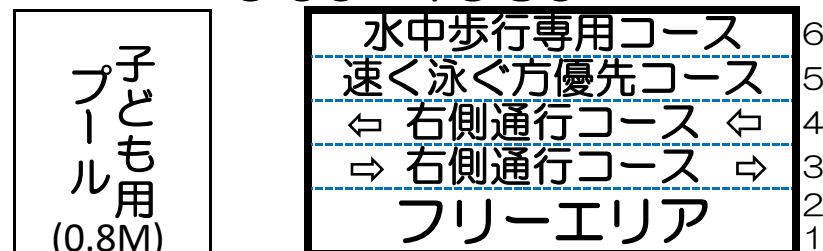

## 夏季コース利用形態となります

平日(月～金)

7:00～12:50、17:00～20:45

※19:00以降は1.2M

13:00～16:50

土・日・祝日

9:00～16:50

17:00～20:45

※19:00以降は1.2M

※浮き輪、その他遊具類の持ち込みはできません。  
持ち込み物に関しては館内掲示板をご確認の上、ご入場ください。