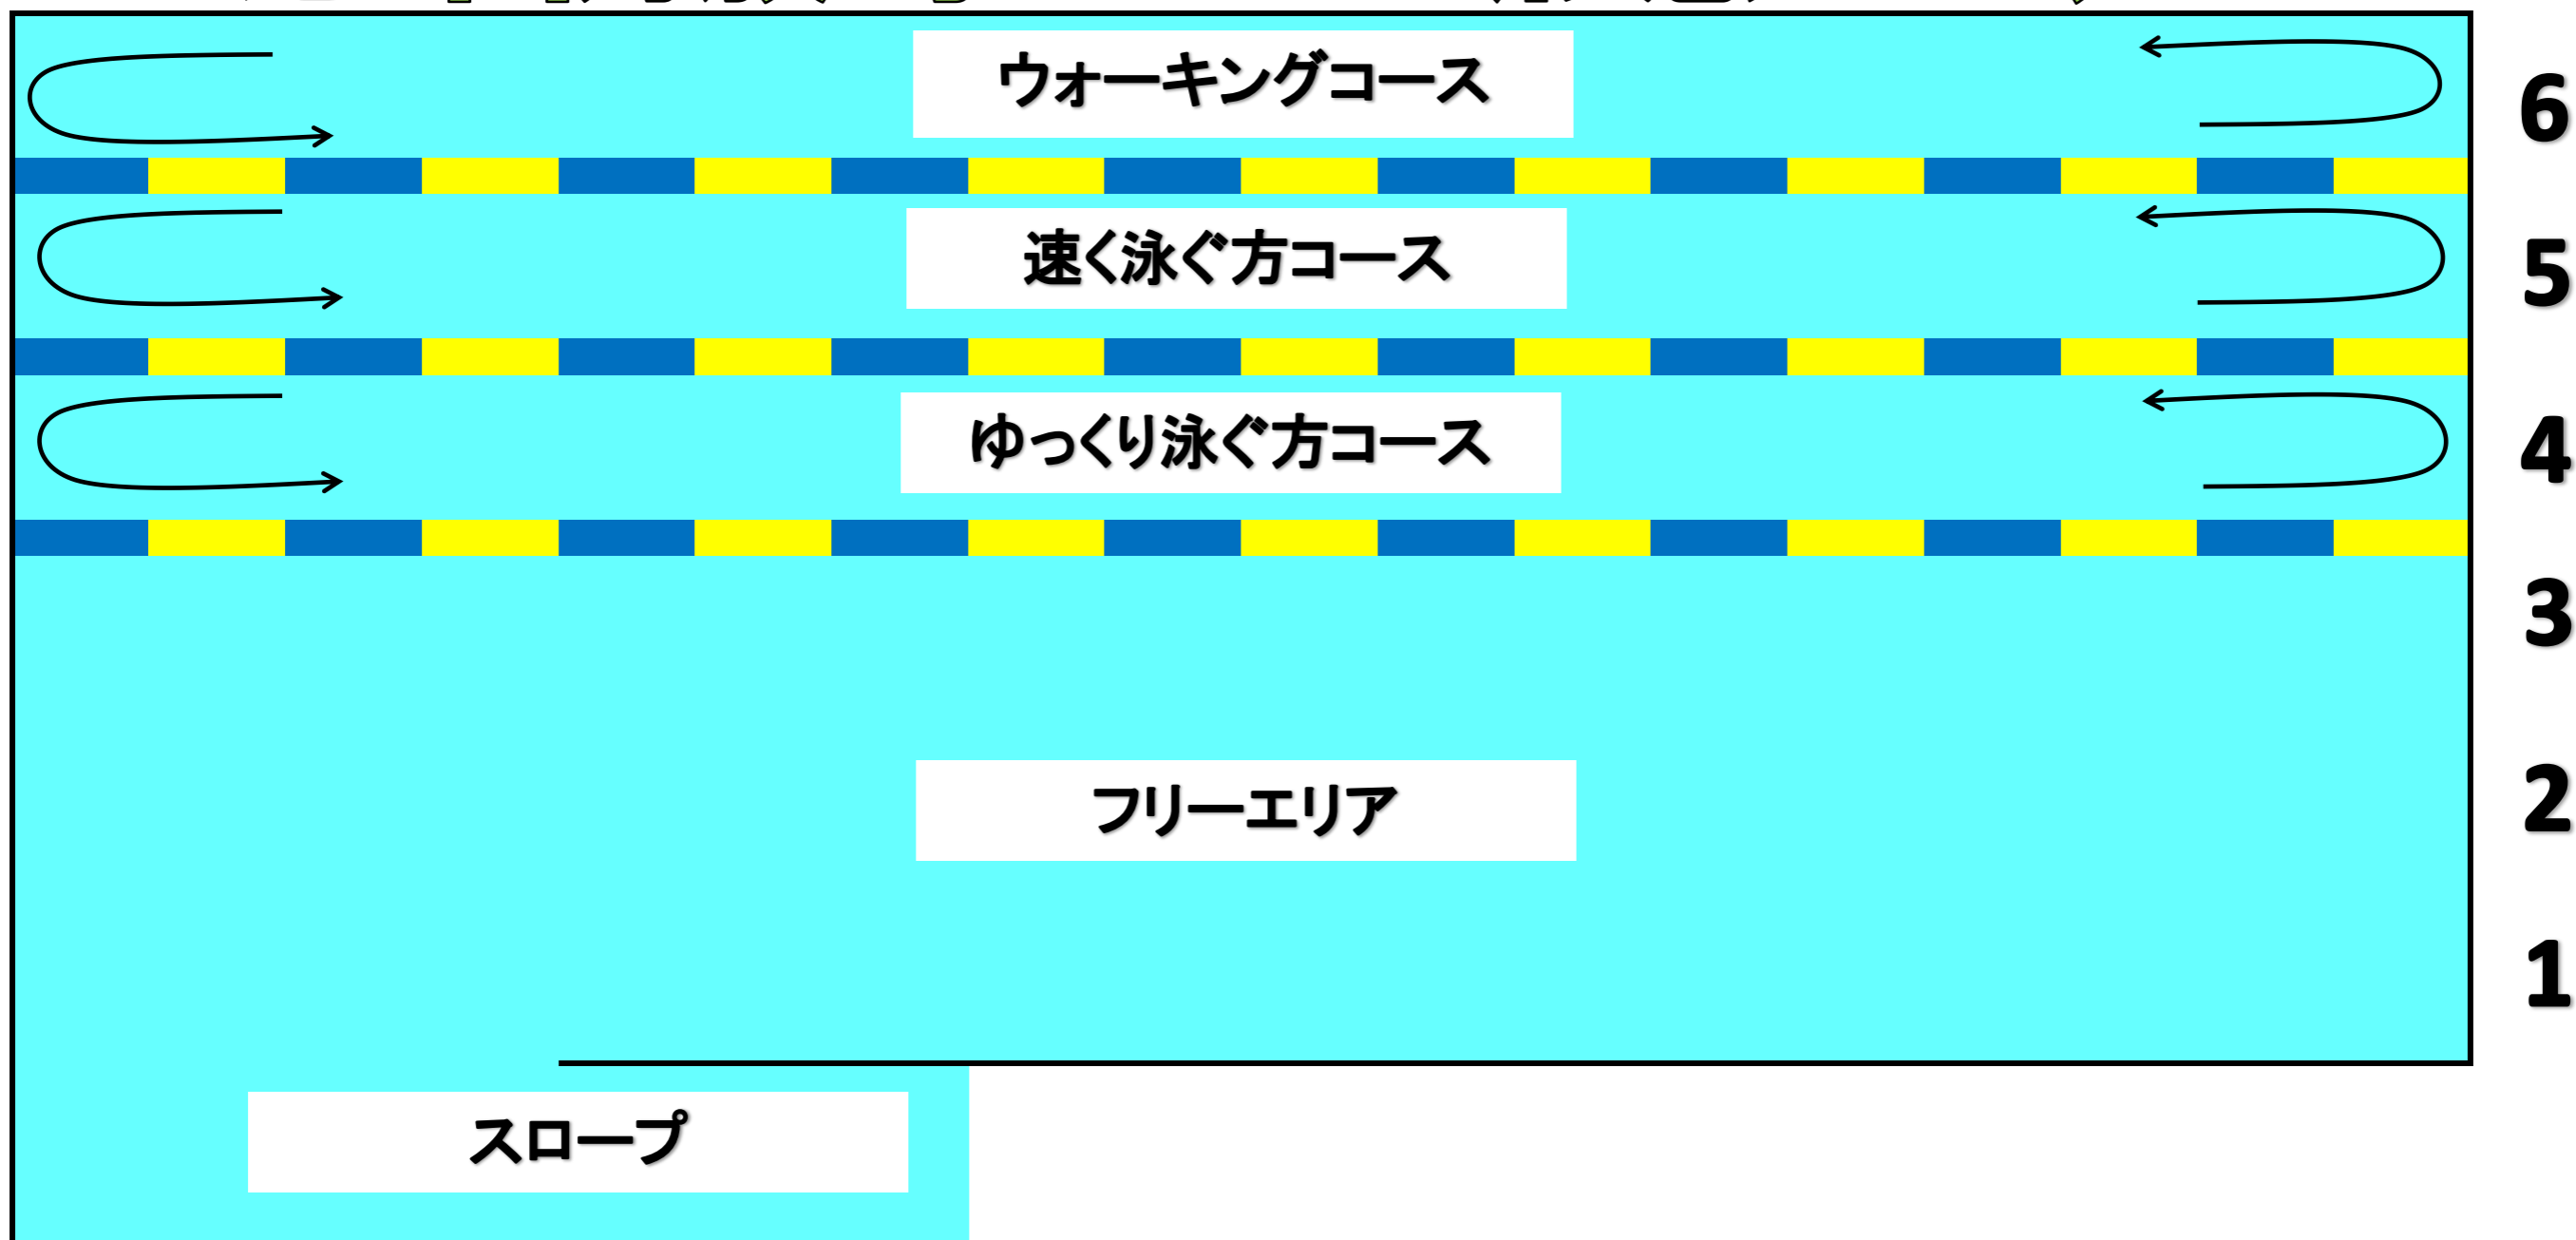

通常開放時 コース形態のお知らせ

平日 9:00~21:00(退水20:45) ※休憩時間→12:50・15:50・18:50(各10分間)

土・日曜日・祝日 9:00~17:00(退水16:45) ※休憩時間→12:50(10分間)

学校利用日 16:00~21:00(退水20:45) ※休憩時間→18:50(10分間)