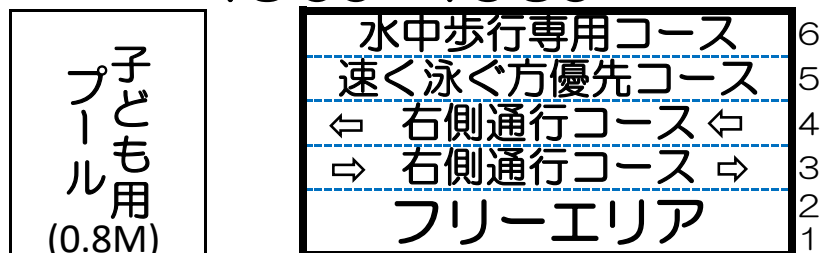

7月14日(土)～8月31日(金)

夏季コース利用形態となります

平日(月～金)

7:00～12:50、17:00～20:45

※19:00以降は1.2M

13:00～16:50

土・日・祝日

9:00～16:50

17:00～20:45

※19:00以降は1.2M

※浮き輪、その他遊具類の持ち込みはできません。
持ち込み物に関しては館内掲示板をご確認の上、ご入場ください。