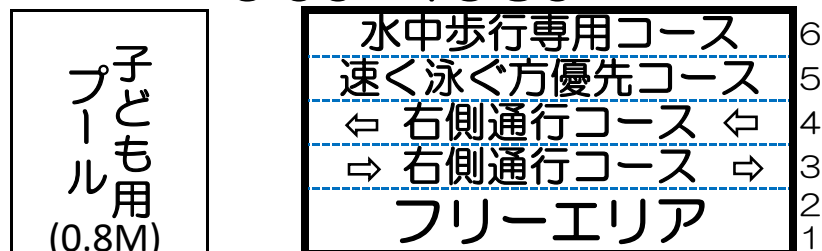

7月14日(土)～8月31日(金)

夏季コース利用形態となります

平日(月～金)

7:00～12:50、17:00～20:45

※19:00以降は1.2M

13:00～16:50

土・日・祝日

9:00～16:50

17:00～20:45

※19:00以降は1.2M

※浮き輪、その他遊具類の持ち込みはできません。
持ち込み物に関しては館内掲示板をご確認の上、ご入場ください。