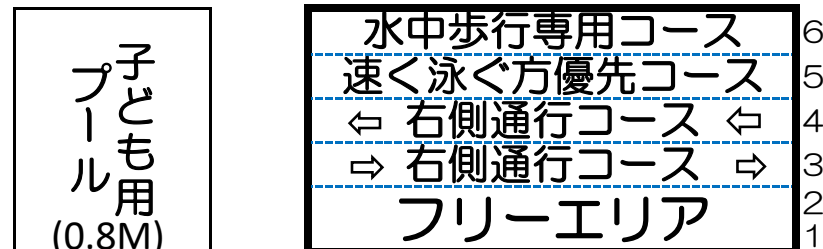

7月14日(土)～8月31日(金)

夏季コース利用形態となります

平日(月～金)

7:00～12:50、17:00～20:45

※19:00以降は1.2M

13:00～16:50

土・日・祝日

9:00～16:50

17:00～20:45

※19:00以降は1.2M

※浮き輪、その他遊具類の持ち込みはできません。
持ち込み物に関しては館内掲示板をご確認の上、ご入場ください。